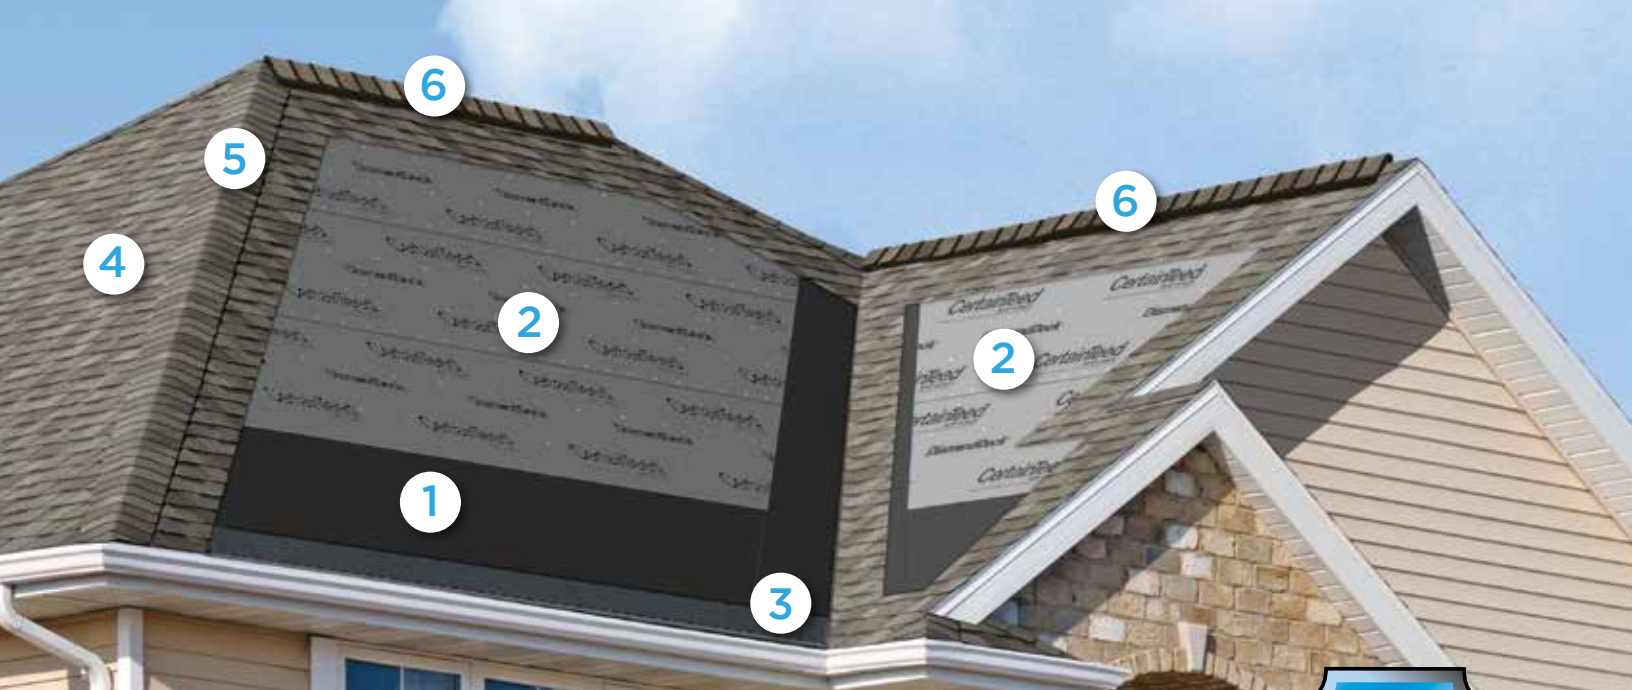

Mélange bruyère - Déf max
Max Def Heather Blend

Bois d'étain - Déf max
Max Def Pewterwood

Bleu Atlantique - Déf max
Max Def Atlantic Blue

Bouleaux - Déf max
Max Def Birchwood

Gris granit - Déf max
Max Def Granite Gray

Vert chasseur - Déf max
Max Def Hunter Green

Shenandoah - Déf max
Max Def Shenandoah

Couleurs à Définition Maximale

Optez pour une intensité accrue. Le riche mélange de granules de surface des couleurs à définition maximale donne une nouvelle dimension aux bardeaux. Ces couleurs saisissantes offrent un éclat et une intensité accrue tout en laissant ressortir l'élégance naturelle de votre toit.

1. Sous-couche étanche

La première étape de votre défense contre les éléments. La sous-couche autoadhérente est installée dans les endroits vulnérables de votre toit pour mieux éviter les fuites provenant de la pluie poussée par le vent et des barrages de glace.