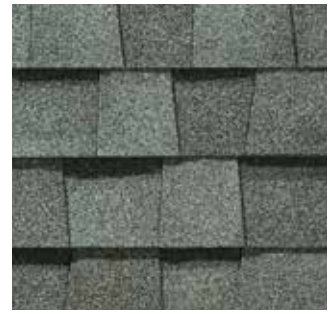

LANDMARK® PRO PALETTE DE COULEURS

Bouleau blanc
Silver Birch

Sienna brûlée - Déf max
Max Def Burnt Sienna

Gris pavé - Déf max
Max Def Cobblestone Gray

Ardoise coloniale - Déf max
Max Def Colonial Slate

Bardeau rescié - Déf max
Max Def Resawn Shake