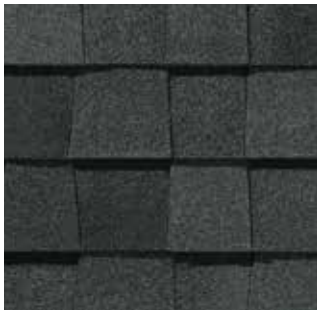

Noir moiré - Déf max
Max Def Moiré Black